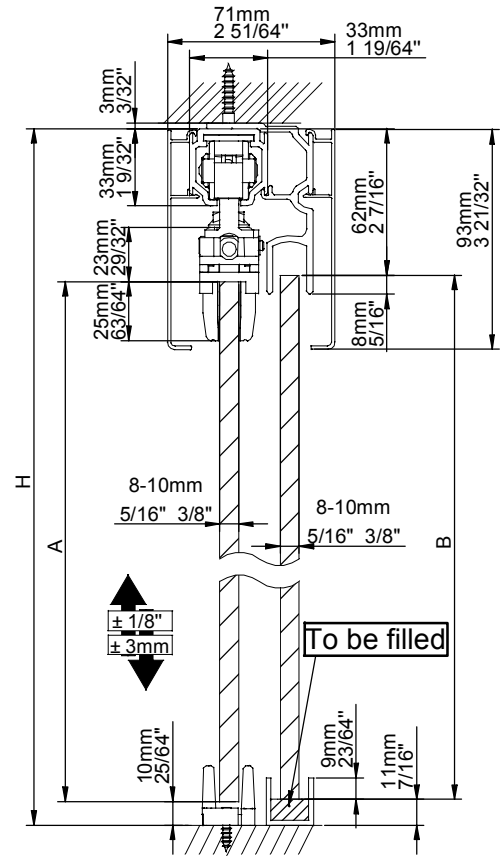

CRL 50EU CRL 50CEU

CRL 501EU CRL 501CEU

CRL 502EU CRL 502CEU

8 - 10 mm Glass  
5/16" - 3/8" Glass

Feb-2011

Contenido del juego

Content of the set  
Contenu de l'ensemble

(Z)		2	(V)		2
(Y)		1	(W)		1
(X)		1	(U)		1

# Contenido del juego

Content of the set  
Contenu de l'ensemble

Ref.000996090

t		1
s		1
r		1
q		1
p		1
n		2
m		1
l		1

k		1
j		1
h		2
g		1
f		3
d		1
c		2

A = H-76mm  
 B = H-73  
 A = H-2 63/64"  
 B = H-2 7/8"

A = H-76mm  
 B = H-73  
 A = H-2 63/64"  
 B = H-2 7/8"

22

23

24

25