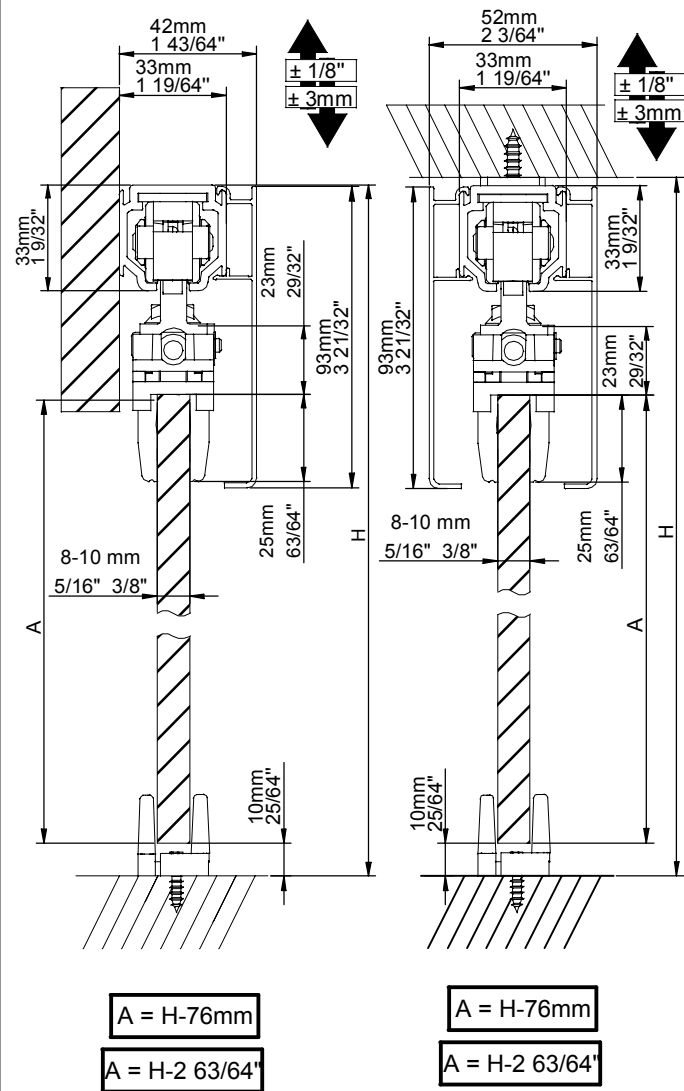

CRL 50EU CRL 50CEU

CRL 501EU CRL 501CEU

CRL 502EU CRL 502CEU

8 - 10 mm Glass  
5/16" - 3/8" Glass

Feb-2011

Contenido del juego

Content of the set  
Contenu de l'ensemble

(Z)		2	(V)		2
(Y)		1	(W)		1
(X)		1	(U)		1

# Contenido del juego

Content of the set  
Contenu de l'ensemble

Ref.000996090

t		1
s		1
r		1
q		1
p		1
n		2
m		1
l		1

k		1
j		1
h		2
g		1
f		3
d		1
c		2

A = H-76mm  
 B = H-73  
 A = H-2 63/64"  
 B = H-2 7/8"

A = H-76mm  
 B = H-73  
 A = H-2 63/64"  
 B = H-2 7/8"

22

23

24

25