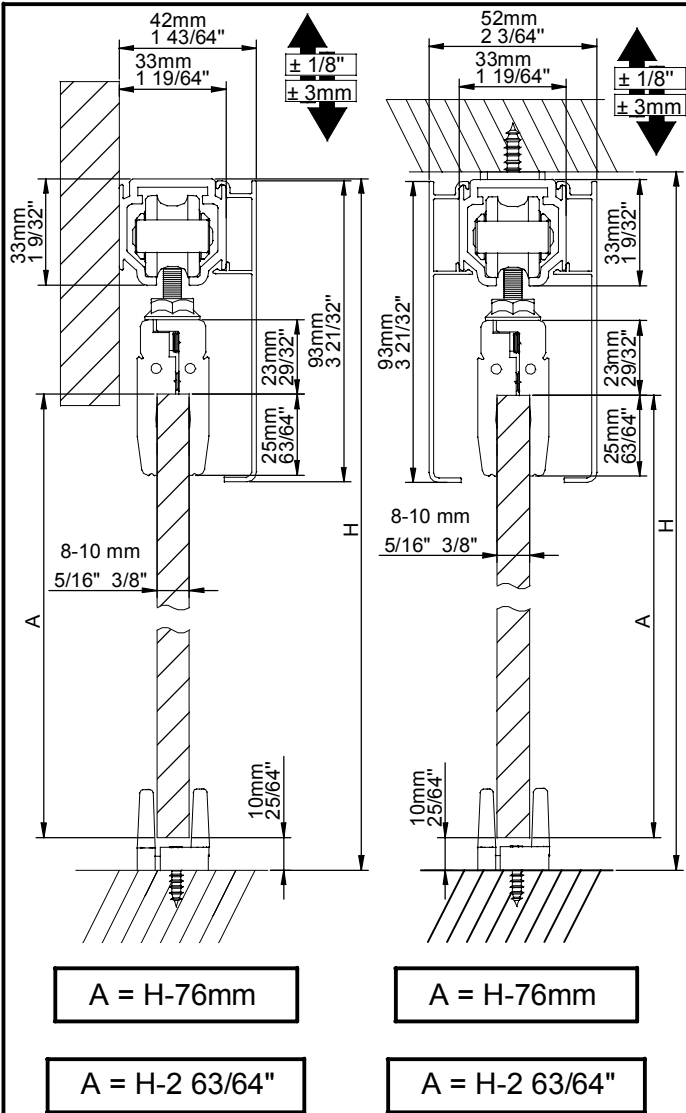

CRL 50EU CRL 50CEU

CRL 501EU CRL 501CEU

CRL 502EU CRL 502CEU

8 - 10 mm Glass  
5/16" - 3/8" Glass

Feb-2011

Contenido del juego

Content of the set  
Contenu de l'ensemble

(Z)		2	(V)		2
(Y)		1	(W)		1
(X)		1	(U)		1

# Contenido del juego

Content of the set  
Contenu de l'ensemble

Ref.000996090

t		1
s		1
r		1
q		1
p		1
n		2
m		1
l		1

k		1
j		1
h		2
g		1
f		3
d		1
c		2

A = H-76mm  
 B = H-73  
 A = H-2 63/64"  
 B = H-2 7/8"

A = H-76mm  
 B = H-73  
 A = H-2 63/64"  
 B = H-2 7/8"

22

23

24

25