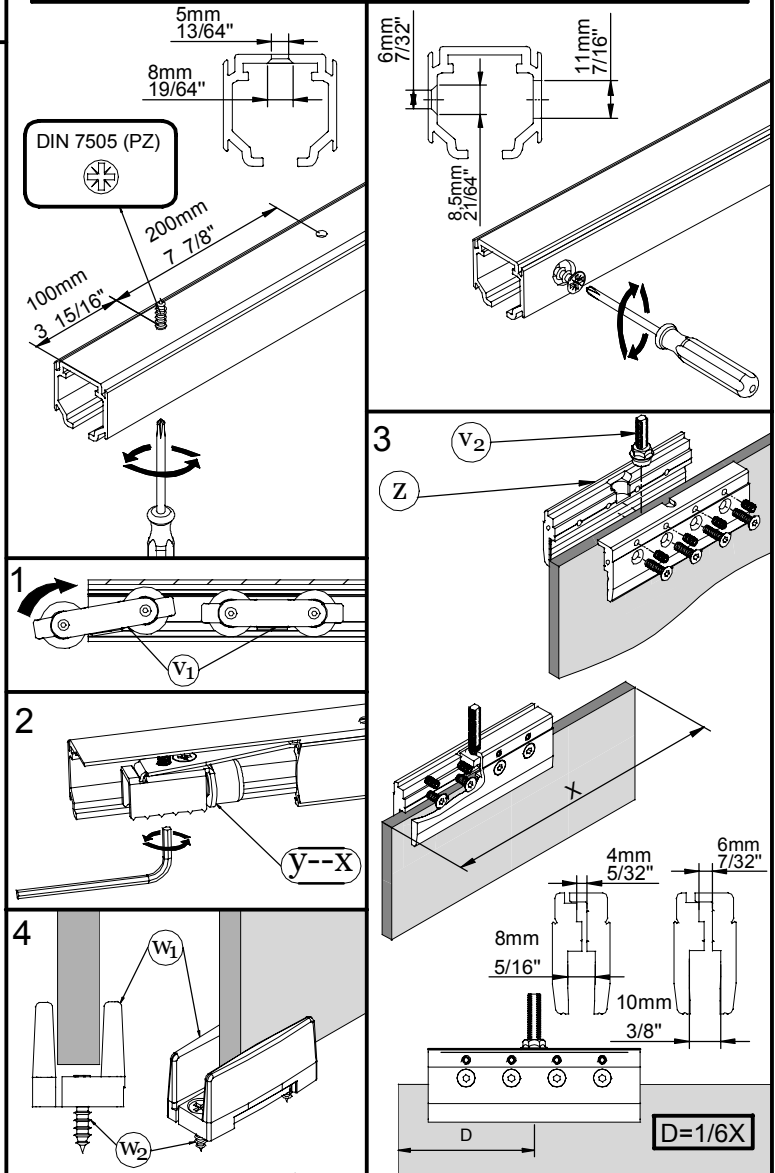

CRL 50EU CRL 50CEU

CRL 501EU CRL 501CEU

CRL 502EU CRL 502CEU

8 - 10 mm Glass  
5/16" - 3/8" Glass

Feb-2011

Contenido del juego

Content of the set  
Contenu de l'ensemble

(Z)		2	(V)		2
(Y)		1	(W)		1
(X)		1	(U)		1

# Contenido del juego

Content of the set  
Contenu de l'ensemble

Ref.000996090

t		1
s		1
r		1
q		1
p		1
n		2
m		1
l		1

k		1
j		1
h		2
g		1
f		3
d		1
c		2

A = H-76mm  
 B = H-73  
 A = H-2 63/64"  
 B = H-2 7/8"

A = H-76mm  
 B = H-73  
 A = H-2 63/64"  
 B = H-2 7/8"

22

23

24

25