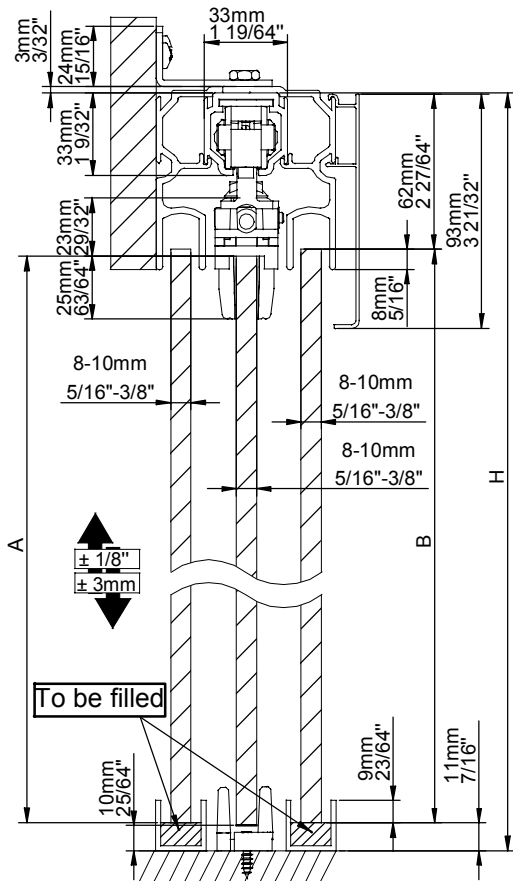

CRL 50EU CRL 50CEU

CRL 501EU CRL 501CEU

CRL 502EU CRL 502CEU

8 - 10 mm Glass  
5/16" - 3/8" Glass

Feb-2011

Contenido del juego

Content of the set  
Contenu de l'ensemble

(Z)		2	(V)		2
(Y)		1	(W)		1
(X)		1	(U)		1

# Contenido del juego

Content of the set  
Contenu de l'ensemble

Ref.000996090

t		1
s		1
r		1
q		1
p		1
n		2
m		1
l		1

k		1
j		1
h		2
g		1
f		3
d		1
c		2

A = H-76mm  
 B = H-73  
 A = H-2 63/64"  
 B = H-2 7/8"

A = H-76mm  
 B = H-73  
 A = H-2 63/64"  
 B = H-2 7/8"

22

23

24

25