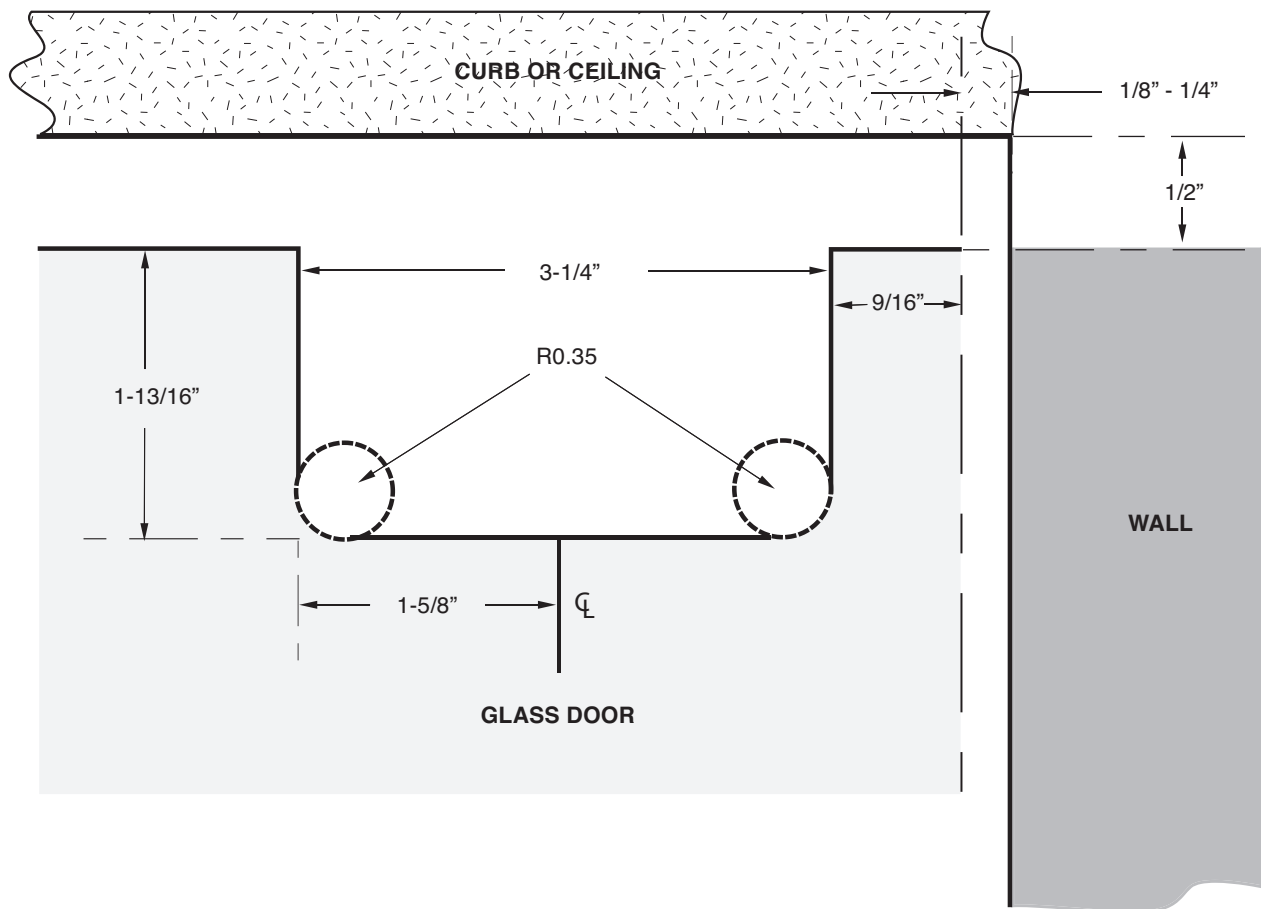

SHORIZON®

MONTREAL/PRESTIGE SEIRES PIVOT HINGE

H-PIVGTC / H-PIVGTCA
H-PIVBGTC / H-PIVBGTCA
H-PIVGTW / H-PIVGTWA
H-PIVBGTW / H-PIVBGTWA
(Glass to Wall Hinge Notch
** Curb or Ceiling Mount**

Note: Drawings not to scale.